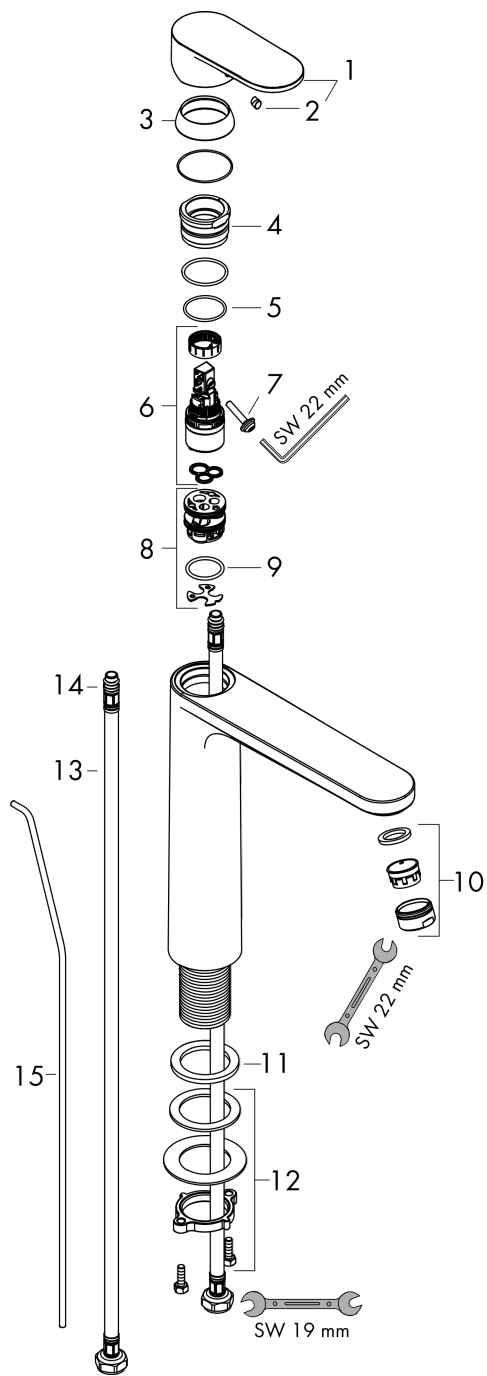

Vernis Blend

Смеситель для раковины, однорычажный, 190 со сливным гарнитуром

№041F\043E\0432\0435\0440\0445\043D\043E\0441\0442\044C:

Хромированный Артикулный номер: **71552000**

Покомпонентное изображение

Год выпуска: >07/21

Vernis Blend

Смеситель для раковины, однорычажный, 190 со сливным гарнитуром

\\041F\\u043E\\u0432\\u0435\\u0440\\u0445\\u043D\\u043E\\u0441\\u0442\\u044C:

Хромированный Артикульный номер: **71552000**

Перечень запасных частей

Год выпуска: >07/21

Позиция	Описание	Артикульный номер	PC	PU
1	handle	93678000	-	1
2	screw cover	96338000	-	1
3	flange	93680000	-	1
4	nut	93681000	-	1
5	O-ring 24x1,5	98434000	-	1
6	cartridge, assy	97685000	-	1
7	locking screw for handle	95140000	-	1
8	adapter for cartridge	98866000	-	1
9	O-ring 23x2	98398000	-	1
10	aerator swivelling M24x1 (5 l/min)	93834000	-	1
11	seal	93687000	-	1
12	fixing set (Ø 32)	13961000	-	1
13	connection hose 600 mm M8x0,75 G3/8	96556000	-	1
14	O-ring 7x1,5	98422000	-	1
15	pull rod	93683000	-	1