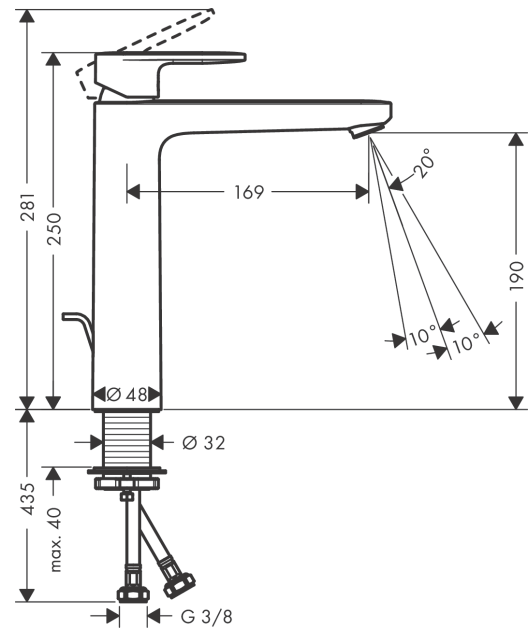

Vernis Blend

Смеситель для раковины, однорычажный, 190 со сливным гарнитуром

№041F№043E№0432№0435№0440№0445№043D№043E№0441№0442№044C:

Хромированный Артикулный номер: 71552000

Описание

Характеристики

- состоит из: однорычажный смеситель для раковины, сливной клапан
- ComfortZone 190
- выступ: 169 мм
- высота излива: 190 мм
- вариант рукоятки: рычажная ручка
- тип струи: обычная струя
- регулируемый формирователь струи
- максимальный объем расхода воды при 3 барах: 5 л/мин
- Керамический картридж
- регулируемое ограничение температуры
- подходит для проточных водонагревателей
- сливная арматура со стержнем тяги G 1¼
- материал сливного клапана: синтетический
- тип соединения: соединения G ¾

Технология

Продукт

Чертеж

Vernis Blend

Смеситель для раковины, однорычажный, 190 со сливным гарнитуром

№041F№043E№0432№0435№0440№0445№043D№043E№0441№0442№044C:

Хромированный Артикульный номер: **71552000**

График расхода воды

Vernis Blend

Смеситель для раковины, однорычажный, 190 со сливным гарнитуром

№041F\043E\0432\0435\0440\0445\043D\043E\0441\0442\044C:

Хромированный Артикулный номер: **71552000**

Покомпонентное изображение

Перечень запасных частей

Год выпуска: >07/21

Позиция	Описание	Артикульный номер	PC	PU
1	handle	93678000	-	1
2	screw cover	96338000	-	1
3	flange	93680000	-	1
4	nut	93681000	-	1
5	O-ring 24x1,5	98434000	-	1
6	cartridge, assy	97685000	-	1
7	locking screw for handle	95140000	-	1
8	adapter for cartridge	98866000	-	1
9	O-ring 23x2	98398000	-	1
10	aerator swivelling M24x1 (5 l/min)	93834000	-	1
11	seal	93687000	-	1
12	fixing set (Ø 32)	13961000	-	1
13	connection hose 600 mm M8x0,75 G3/8	96556000	-	1
14	O-ring 7x1,5	98422000	-	1
15	pull rod	93683000	-	1