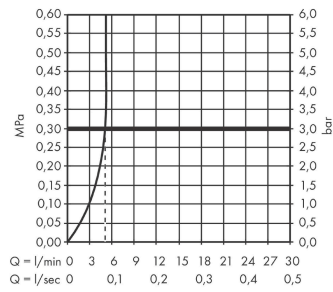

Vernis Blend

Смеситель для раковины, однорычажный, 190 со сливным гарнитуром

№041F№043E№0432№0435№0440№0445№043D№043E№0441№0442№044C:

Хромированный Артикулный номер: 71552000

Описание

Характеристики

- состоит из: однорычажный смеситель для раковины, сливной клапан
- ComfortZone 190
- выступ: 169 мм
- высота излива: 190 мм
- вариант рукоятки: рычажная ручка
- тип струи: обычная струя
- регулируемый формирователь струи
- максимальный объем расхода воды при 3 барах: 5 л/мин
- Керамический картридж
- регулируемое ограничение температуры
- подходит для проточных водонагревателей
- сливная арматура со стержнем тяги G 1¼
- материал сливного клапана: синтетический
- тип соединения: соединения G ¾

Технология

Продукт

Чертеж

Vernis Blend

Смеситель для раковины, однорычажный, 190 со сливным гарнитуром

№041F№043E№0432№0435№0440№0445№043D№043E№0441№0442№044C:

Хромированный Артикульный номер: **71552000**

График расхода воды